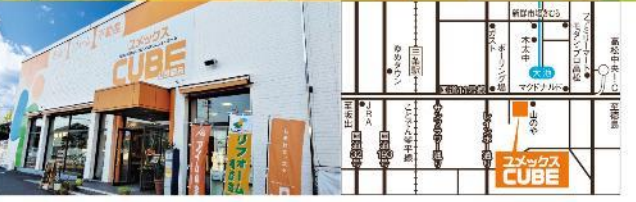

*商品は全て税込価格です。*写真はイメージです。*商品のみ販売は致しません。

株式会社 ユメックス

〒761-0301
高松市林町2537番地10
【営業時間】10:00~17:30
【休館日】水曜日・木曜日

ホームページ Instagram
更新中です!

ユメックス CUBE 検索

(0120)67-0232

*チラシ有効期限: 2024年5月末

Panasonic パーフェクト断熱 水廻り3点セット